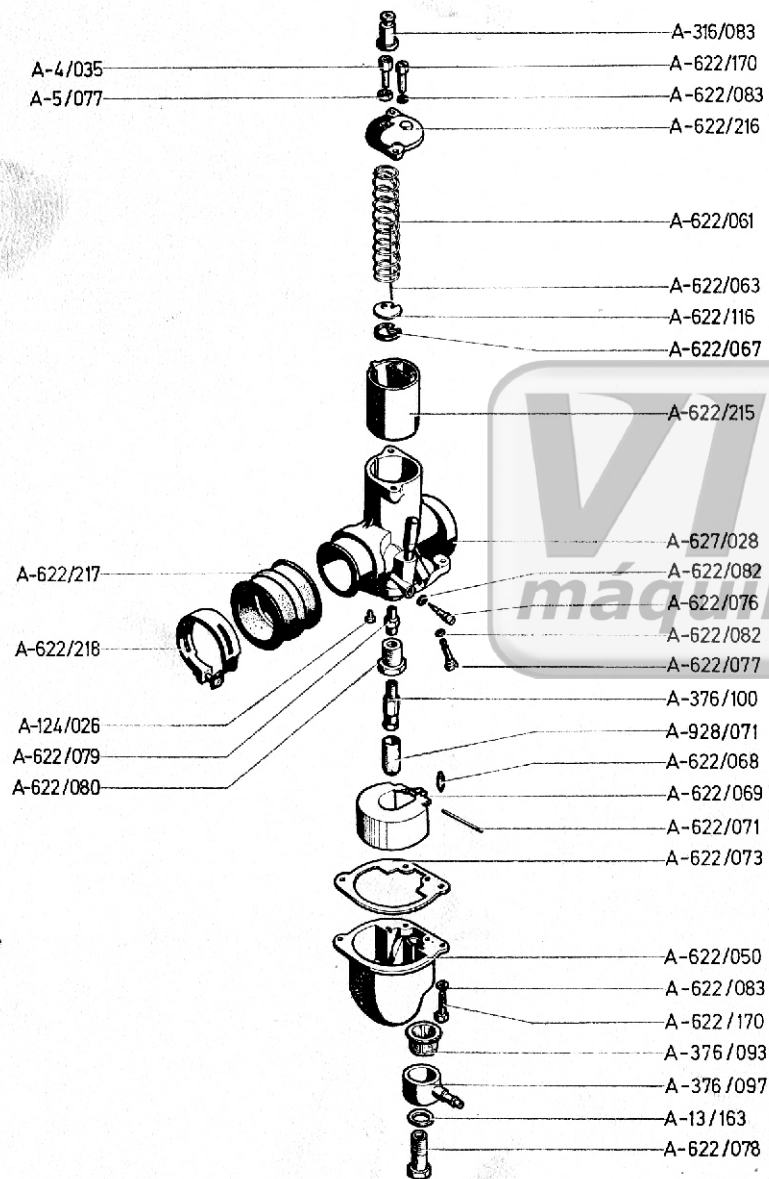

EDICION				
1				
4.73				

CARBURADOR 122.017 MI - AMAL L-627/422

N.º de la pieza	DESIGNACION	Cant.	Vale desde la unidad n.º
A-4/035	Tornillo tensor cable	1	
A-5/077	Contratuercas tensor	1	
A-13/163	Junta tornillo pipa	1	
A-124/026	Surtidor piloto (citar n.º marcado en pieza)	1	
A-316/083	Goma protección cable	1	
A-376/093	Filtro pipa entrada	1	
A-376/097	Pipa entrada	1	
A-376/100	Surtidor principal (citar n.º marcado en pieza)	1	
A-622/050	Cámara flotador	1	
A-622/061	Muelle válvula de gas	1	
A-622/063	Aguja pulverizador (Tipo U)	1	
A-622/067	Clip aguja	1	
A-622/068	Aguja flotador	1	
A-622/069	Flotador	1	
A-622/071	Eje flotador	1	
A-622/073	Junta cámara flotador	1	
A-622/076	Tornillo aire mínimo	1	
A-622/077	Tornillo regulación válvula	1	
A-622/078	Tornillo pipa entrada	1	
A-622/079	Pulverizador (citar n.º marcado en pieza)	1	
A-622/080	Porta-pulverizador	1	
A-622/082	Anillos tóricos	2	
A-622/083	Arandela grower	4	
A-622/116	Arandela retención cable	1	
A-622/170	Tornillo tapa y cuba	4	
A-622/215	Válvula de gas (citar n.º marcado en pieza)	1	
A-622/216	Tapa cámara mezcla	1	
A-622/217	Manguito conexión	1	
A-622/218	Abrazadera	2	
A-627/028	Cuerpo carburador (Incluido pulsadores tubo rociador)	1	
A-928/071	Filtro surtidor principal	1	
122017 MI	Conj. carburador	1	