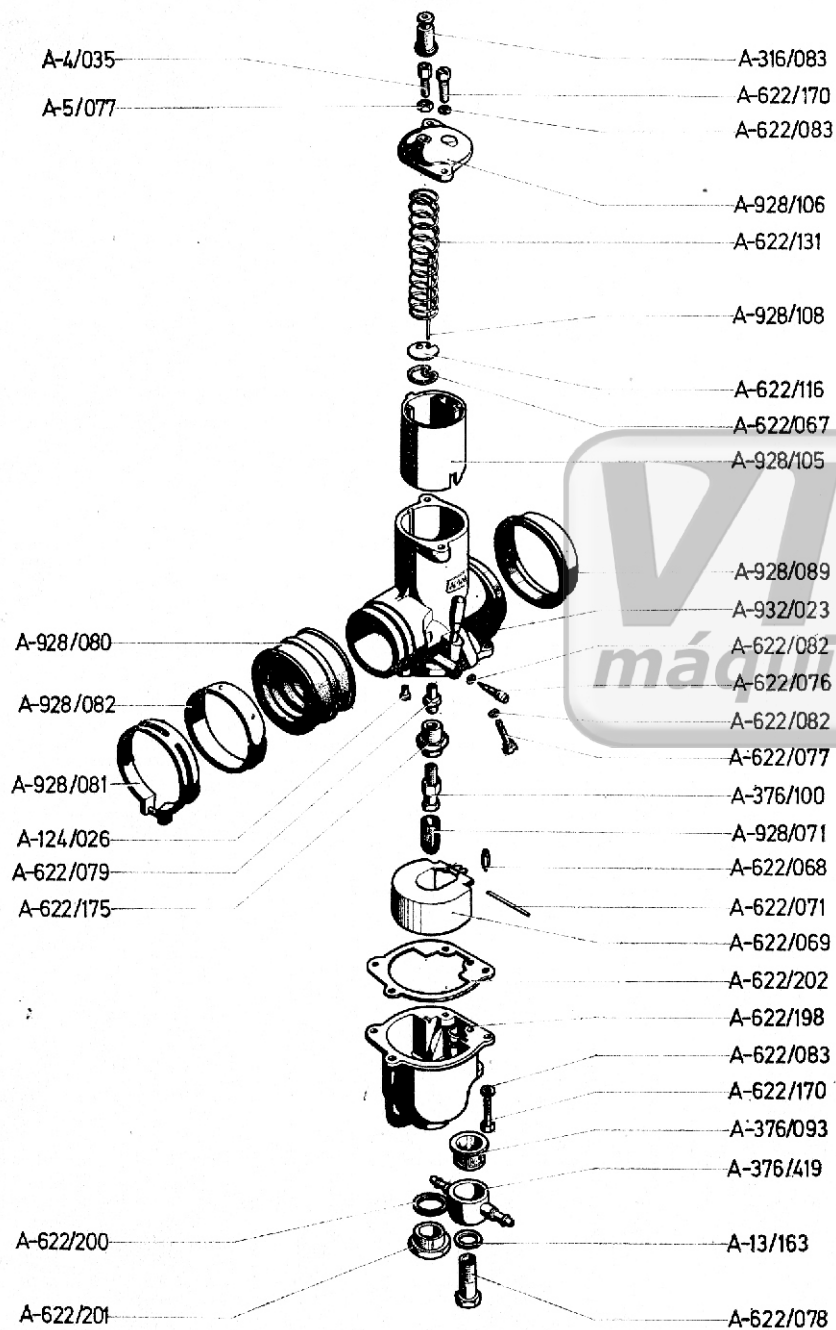

## CARBURADOR 125.016 MI - AMAL L-932/436

N.º de la pieza	DESIGNACION	Cant.	Vale desde la unidad n.º
A-4/035	Tornillo tensor cable	1	
A-5/077	Contratuerca tensor	1	
A-13/163	Junta tornillo pipa	1	
A-124/026	Surtidor piloto (citar n.º marcado en pieza)	1	
A-316/083	Goma protección cable	1	
A-376/093	Filtro pipa entrada	1	
A-376/100	Surtidor principal (citar n.º marcado en pieza)	1	
A-376/419	Pipa entrada	1	
A-622/067	Clip aguja	1	
A-622/068	Aguja flotador	1	
A-622/069	Flotador	1	
A-622/071	Eje flotador	1	
A-622/076	Tornillo aire mínimo	1	
A-622/077	Tornillo regulación válvula	1	
A-622/078	Tornillo pipa entrada	1	
A-622/079	Pulverizador (citar n.º marcado en pieza)	1	
A-622/082	Anillos tóricos	2	
A-622/083	Arandela grower	4	
A-622/116	Arandela retención cable	1	
A-622/131	Muelle válvula gas	1	
A-622/170	Tornillo tapa y cuba	4	
A-622/175	Porta pulverizador	1	
A-622/198	Cámara flotador	1	
A-622/200	Junta tapón cuba	1	
A-622/201	Tapón cuba	1	
A-622/202	Junta cámara flotador	1	
A-928/071	Filtro surtidor principal	1	
A-928/080	Manguito conexión	1	
A-928/081	Abrazadera manguito conexión	2	
A-928/082	Banda abrazadera	2	
A-928/105	Válvula de gas (citar n.º marcado en pieza)	1	
A-928/106	Tapa cámara mezcla	1	
A-928/108	Aguja pulverizador (Tipo XB)	1	
A-932/023	Cuerpo carburador (incluido pulsador y tubo rociador)	1	
125.016 MI	Conj. carburador	1	